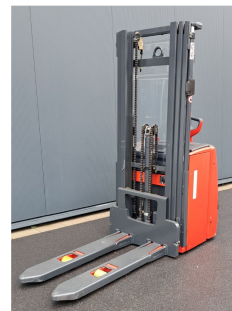

STA-TECH - Am Grubener Weg 7 - 36151 Burghaun

Linde L14

Tragkraft: 1400 kg
Masttyp: Triplex
Hubhöhe: 4352 mm
Bauhöhe: 1915 mm
Freihub: 1395 mm
Baujahr: 2017
Betriebsstunden: 54
Antriebsart: Elektro
Tech. Zustand: sehr gut
Optischer Zustand: sehr gut
Gabellänge: 1150 mm

Com Nr.: 013457

Batterie: 24V, 250Ah,

Extras:

Vollfreihub

Finden Sie Ihren Gabelstapler bei STA-TECH! Ob Hubwagen, Elektro-, Diesel- oder Treibgas-Stapler □ wir bieten preiswerte, fahrbereite Modelle und neue Gabelstapler. STA-TECH ist Ihr Partner für: ● Kauf und Vermietung von Gabelstaplern und Lagertechnik ● Ankauf von Gebrauchsgütern und Logistik ● Herstellerübergreifender Service: Reparatur, Wartung, Prüfungen