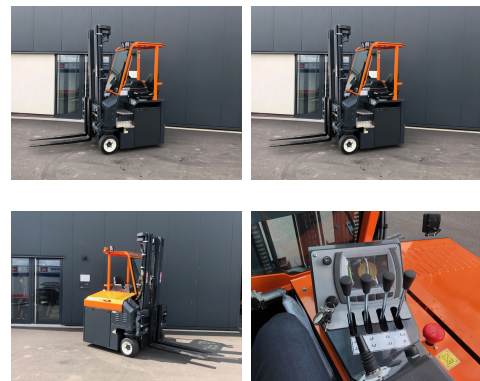

STA-TECH - Am Grubener Weg 7 - 36151 Burghaun

Combilift C3000CBE

Tragkraft:	3000 kg	Com Nr.:	45269
Masttyp:	Triplex	Reifen vorne:	Vollgummi
Hubhöhe:	6000 mm	Reifen vorne Zustand:	80 - 100%
Bauhöhe:	2643 mm	Reifen hinten:	Vollgummi
Freihub:	1718 mm	Reifen hinten Zustand:	80 - 100%
Baujahr:	2019	Batterie:	2019, 48V, 930Ah, 80 - 100%
Betriebsstunden:	1		
Antriebsart:	Elektro		
Tech. Zustand:	Neu		
Optischer Zustand:	Neu		
Gabellänge:	1200 mm		

Extras:

Seitenschieber Zinkenverstellgerät 4. Ventil Arbeitsscheinwerfer vorne Halbkabine
Blitzleuchte, Warnton bei Rückwärtsfahrt,

Gabeltägerbreite: 1350 mm, Seitenschieber, Zinkeverstellung, Halbkabine mit Dach und Scheibenwischer Batterie 48 V / 930 Ah mit Batteriebefüllsystem, Ladegerät 48 V / 160 A, UVV-Prüfung mit Prüfbuch